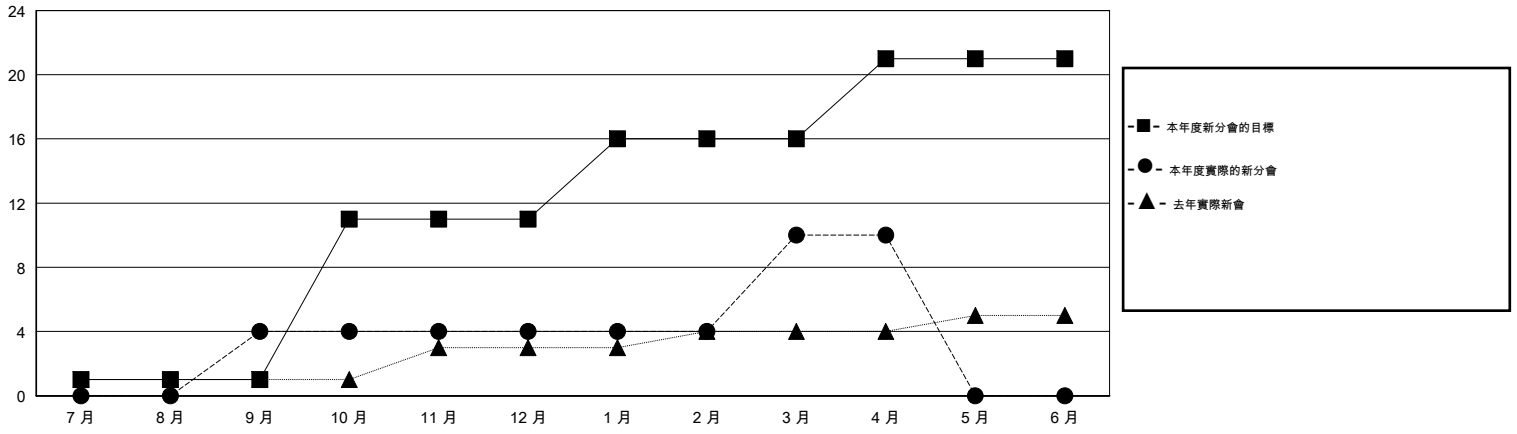

# MONTHLY MEMBERSHIP PROGRESS REPORT

District 382

Results as of: 4/30/2014

GMT: PAUL CHOR HO FAN

地點 CHINA

GMT憲章區 5

分會				
成果 2013-2014				
季	新分會目標	實際新會	實際取消的分會	實際淨增/減
7月/8月/9月	1	4	0	4
10月/11月/12月	10	0	6	-6
1月/2月/3月	5	6	4	2
4月/5月/6月	5	0	0	0

位會員@每位須繳				
成果 2013-2014				
季	新會員目標	實際添加會員總數	實際退會會員	實際淨增/減
7月/8月/9月	30	584	548	36
10月/11月/12月	120	154	189	-35
1月/2月/3月	60	469	71	398
4月/5月/6月	100	26	0	26

目標與實際新會累積

目標和實際會員累積

已取消的分會: 10	81 CLUBS OF 94 增添1位或以上的新會員	性別分佈
放棄的會員		男 1,566 (61.32%)
過世 0		女 988 (38.68%)
分會已取消 14	<a href="#">點擊這裡取得健康評估資料</a>	家庭單位會員 496
其他 794		戶長 179
總計 808		非戶長 317