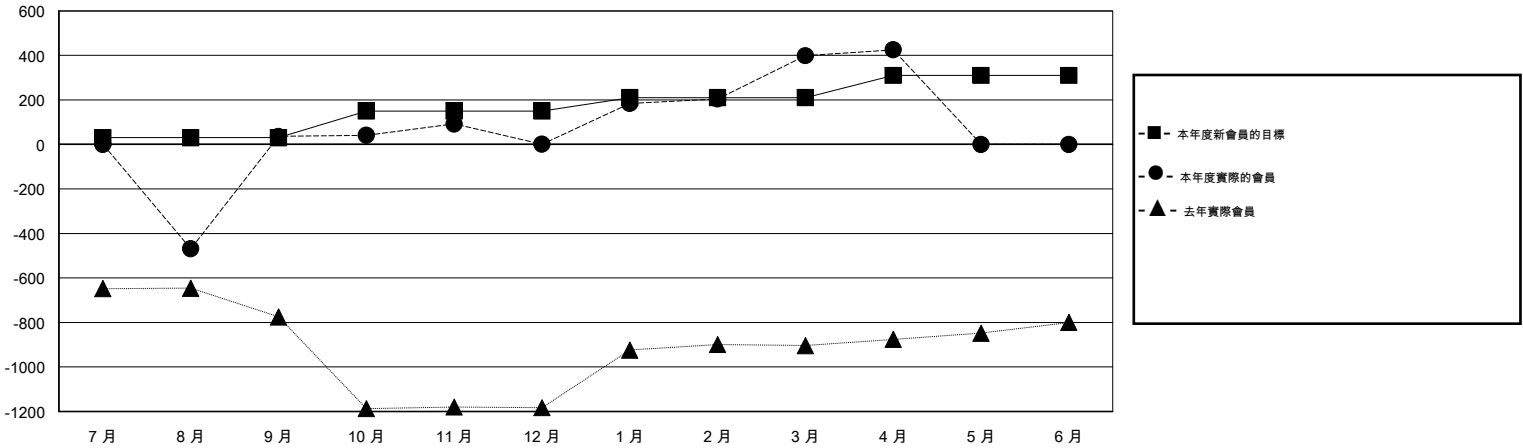

# MONTHLY MEMBERSHIP PROGRESS REPORT

District 382

Results as of: 4/30/2014

GMT: PAUL CHOR HO FAN

地點 CHINA

GMT憲章區 5

分會				
成果 2013-2014				
季	新分會目標	實際新會	實際取消的分會	實際淨增/減
7月/8月/9月	1	4	0	4
10月/11月/12月	10	0	6	-6
1月/2月/3月	5	6	4	2
4月/5月/6月	5	0	0	0

位會員@每位須繳				
成果 2013-2014				
季	新會員目標	實際添加會員總數	實際退會會員	實際淨增/減
7月/8月/9月	30	584	548	36
10月/11月/12月	120	154	189	-35
1月/2月/3月	60	469	71	398
4月/5月/6月	100	26	0	26

目標與實際新會累積

目標和實際會員累積

已取消的分會: 10	81 CLUBS OF 94 增添1位或以上的新會員	性別分佈
放棄的會員		男 1,566 (61.32%)
過世 0		女 988 (38.68%)
分會已取消 14	<a href="#">點擊這裡取得健康評估資料</a>	家庭單位會員 496
其他 794		戶長 179
總計 808		非戶長 317